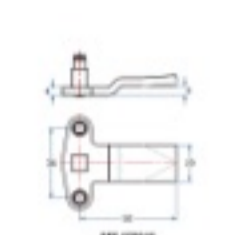

Inicio > INDUSTRIA GENERAL > Sistemas de cierre > Sistemas de cierre > Serie 6040 > 6040 Varillas

6040 Varillas

SERIE 6040