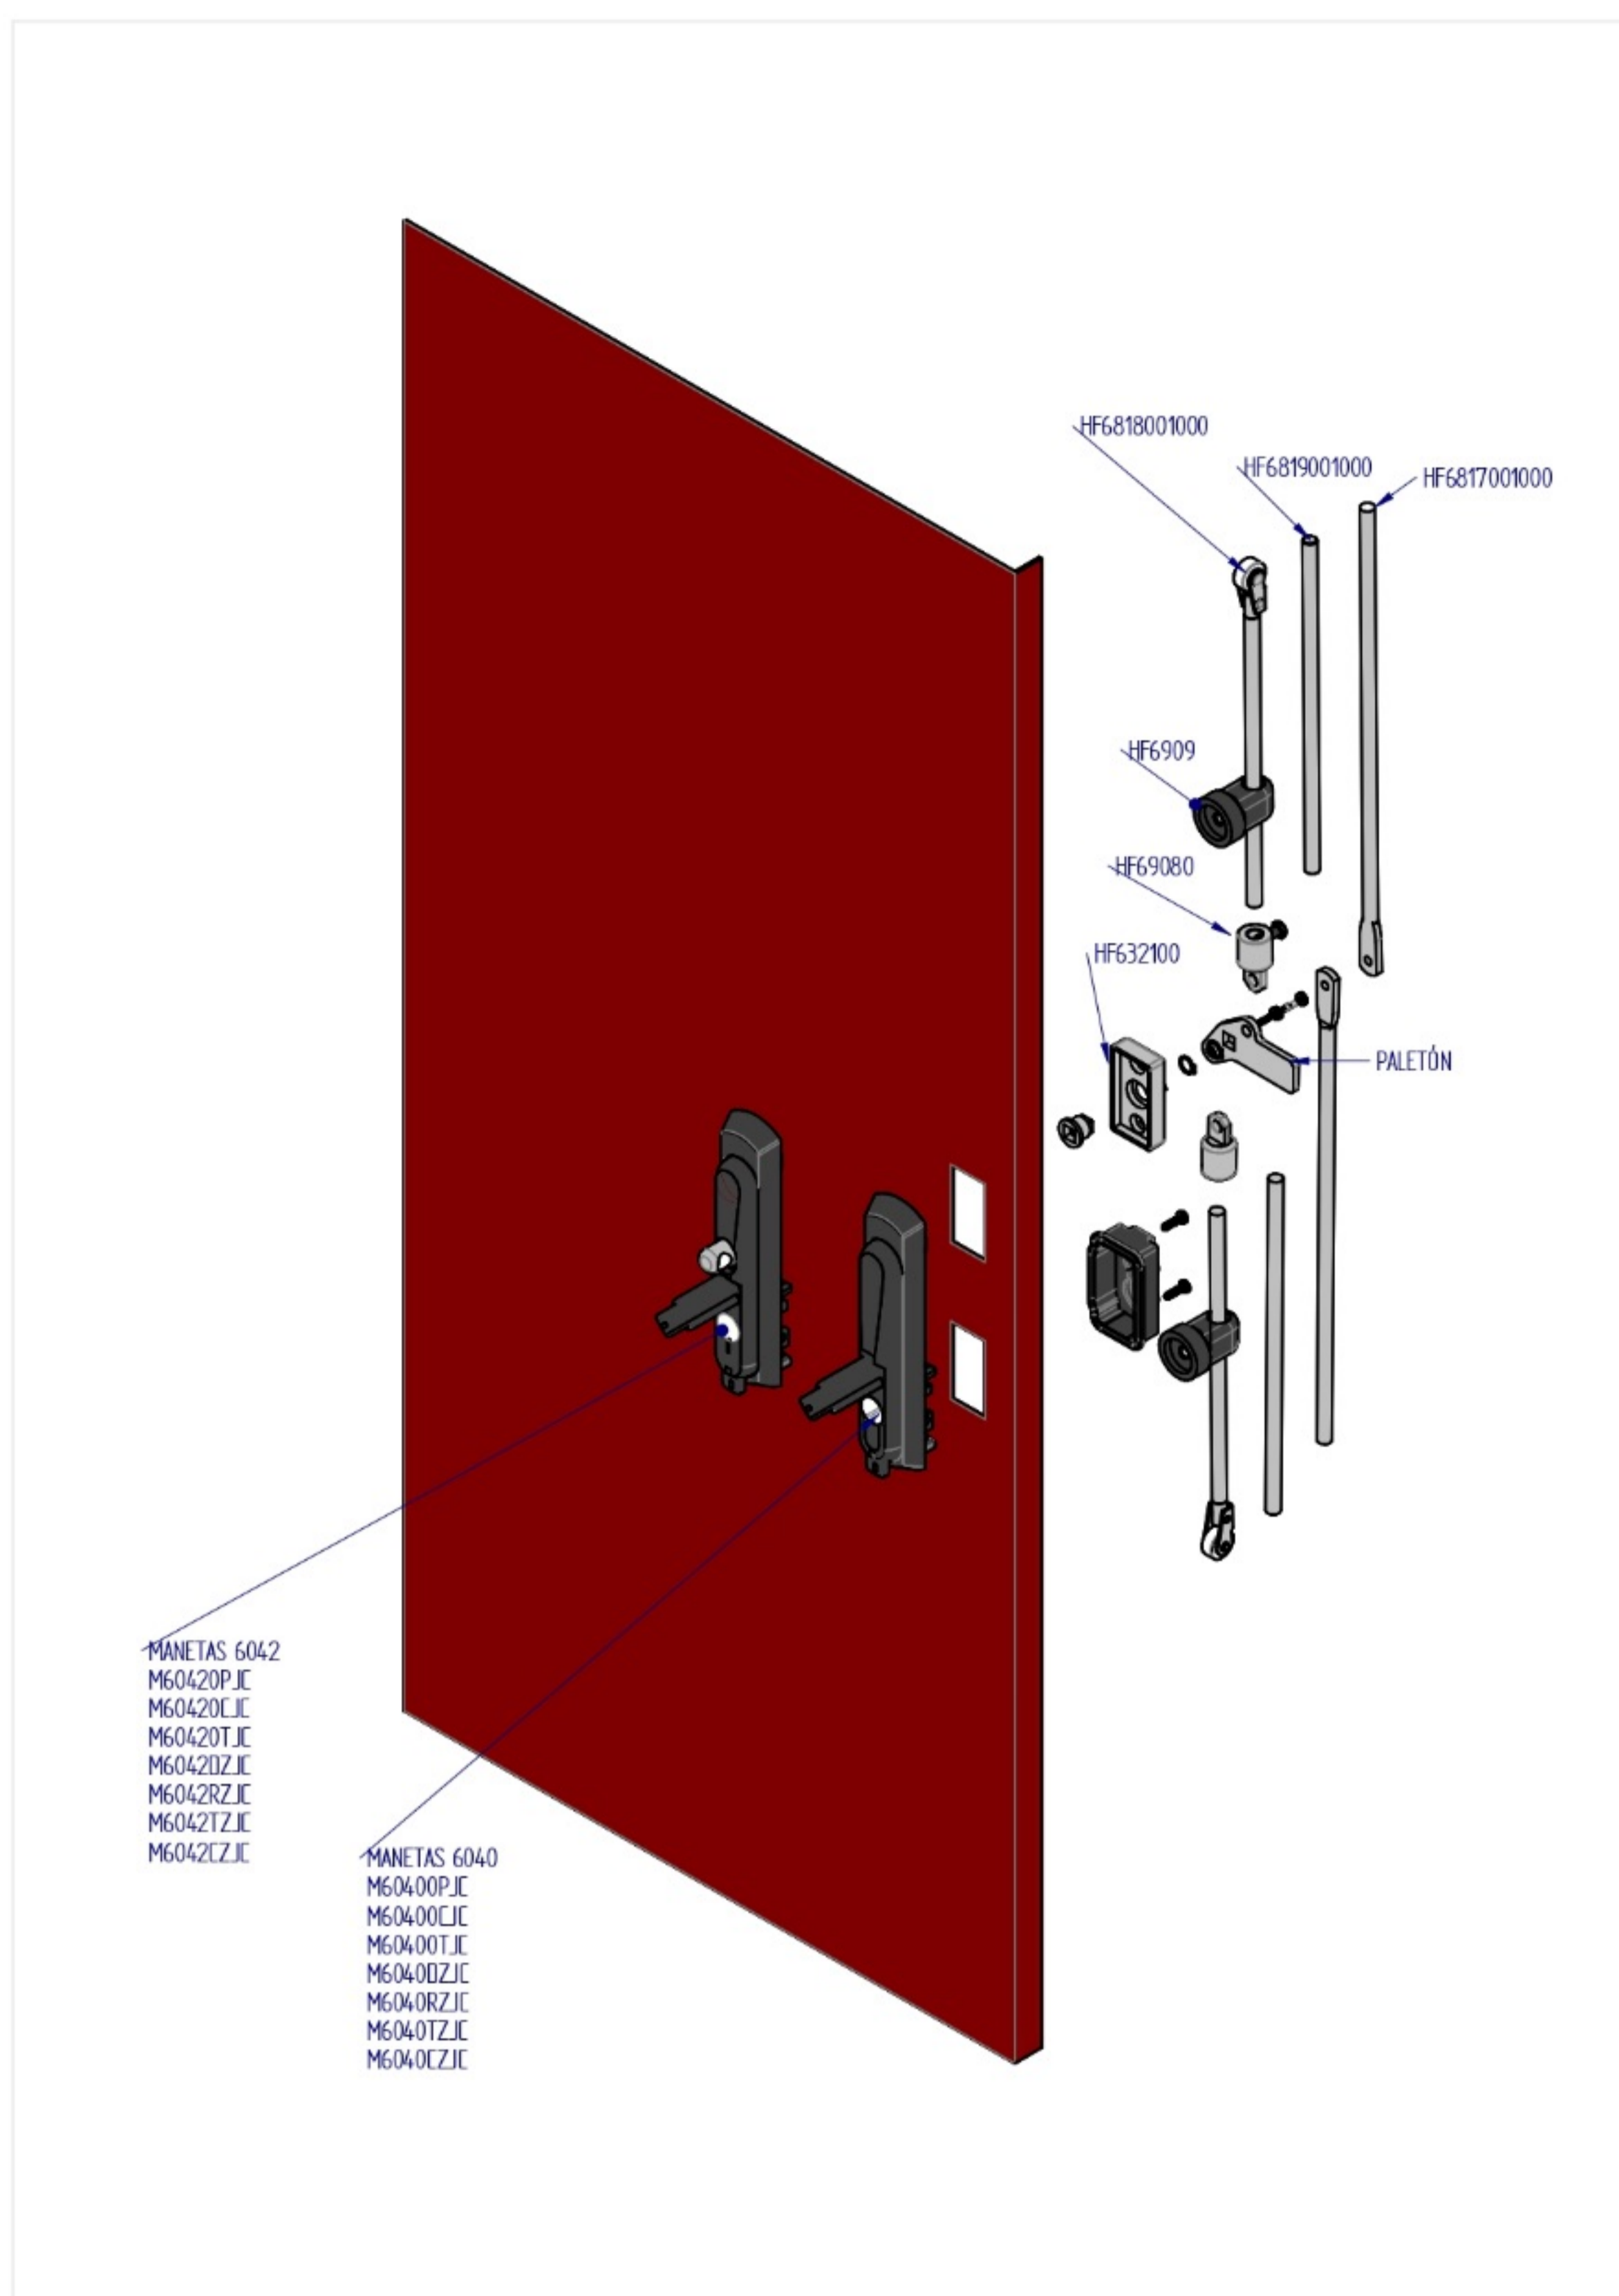

LA INDUSTRIA DE LA CERRAJERIA

EMPRESA

CALIDAD

SISTEMAS Y SOLUCIONES

NOTICIAS

CONTACTO

Inicio > INDUSTRIA GENERAL > Sistemas de cierre > Sistemas de cierre > Serie 6040 > 6040 Varillas

6040 Varillas

SERIE 6040

Nuestro esquema 3D de fallebas ofrece una visualización detallada de todos los componentes necesarios para la instalación de sistemas de cierre en puertas, facilitando el montaje y garantizando compatibilidad universal.