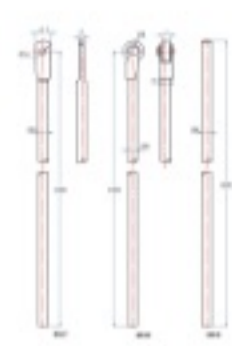

LA INDUSTRIA DE LA CERRAJERIA

EMPRESA

CALIDAD

SISTEMAS Y SOLUCIONES

NOTICIAS

CONTACTO

Inicio > INDUSTRIA GENERAL > Sistemas de cierre > Sistemas de cierre > Serie 6040 > 6040 Varillas

6040 Varillas

SERIE 6040

Nuestro esquema 3D de fallebas ofrece una visualización detallada de todos los componentes necesarios para la instalación de sistemas de cierre en puertas, facilitando el montaje y garantizando compatibilidad universal.