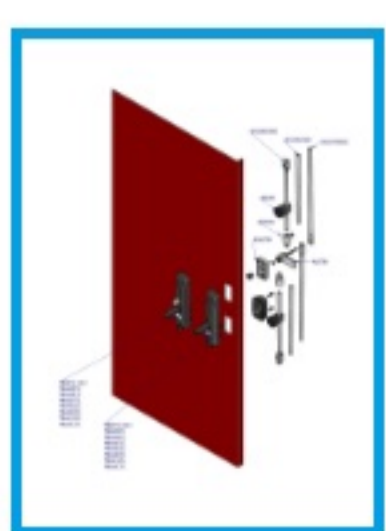

LA INDUSTRIA DE LA CERRAJERIA

EMPRESA

CALIDAD

SISTEMAS Y SOLUCIONES

NOTICIAS

CONTACTO

Inicio > INDUSTRIA GENERAL > Sistemas de cierre > Sistemas de cierre > Serie 6040 > 6040 Varillas

6040 Varillas

SERIE 6040

Nuestro esquema 3D de fallebas ofrece una visualización detallada de todos los componentes necesarios para la instalación de sistemas de cierre en puertas, facilitando el montaje y garantizando compatibilidad universal.