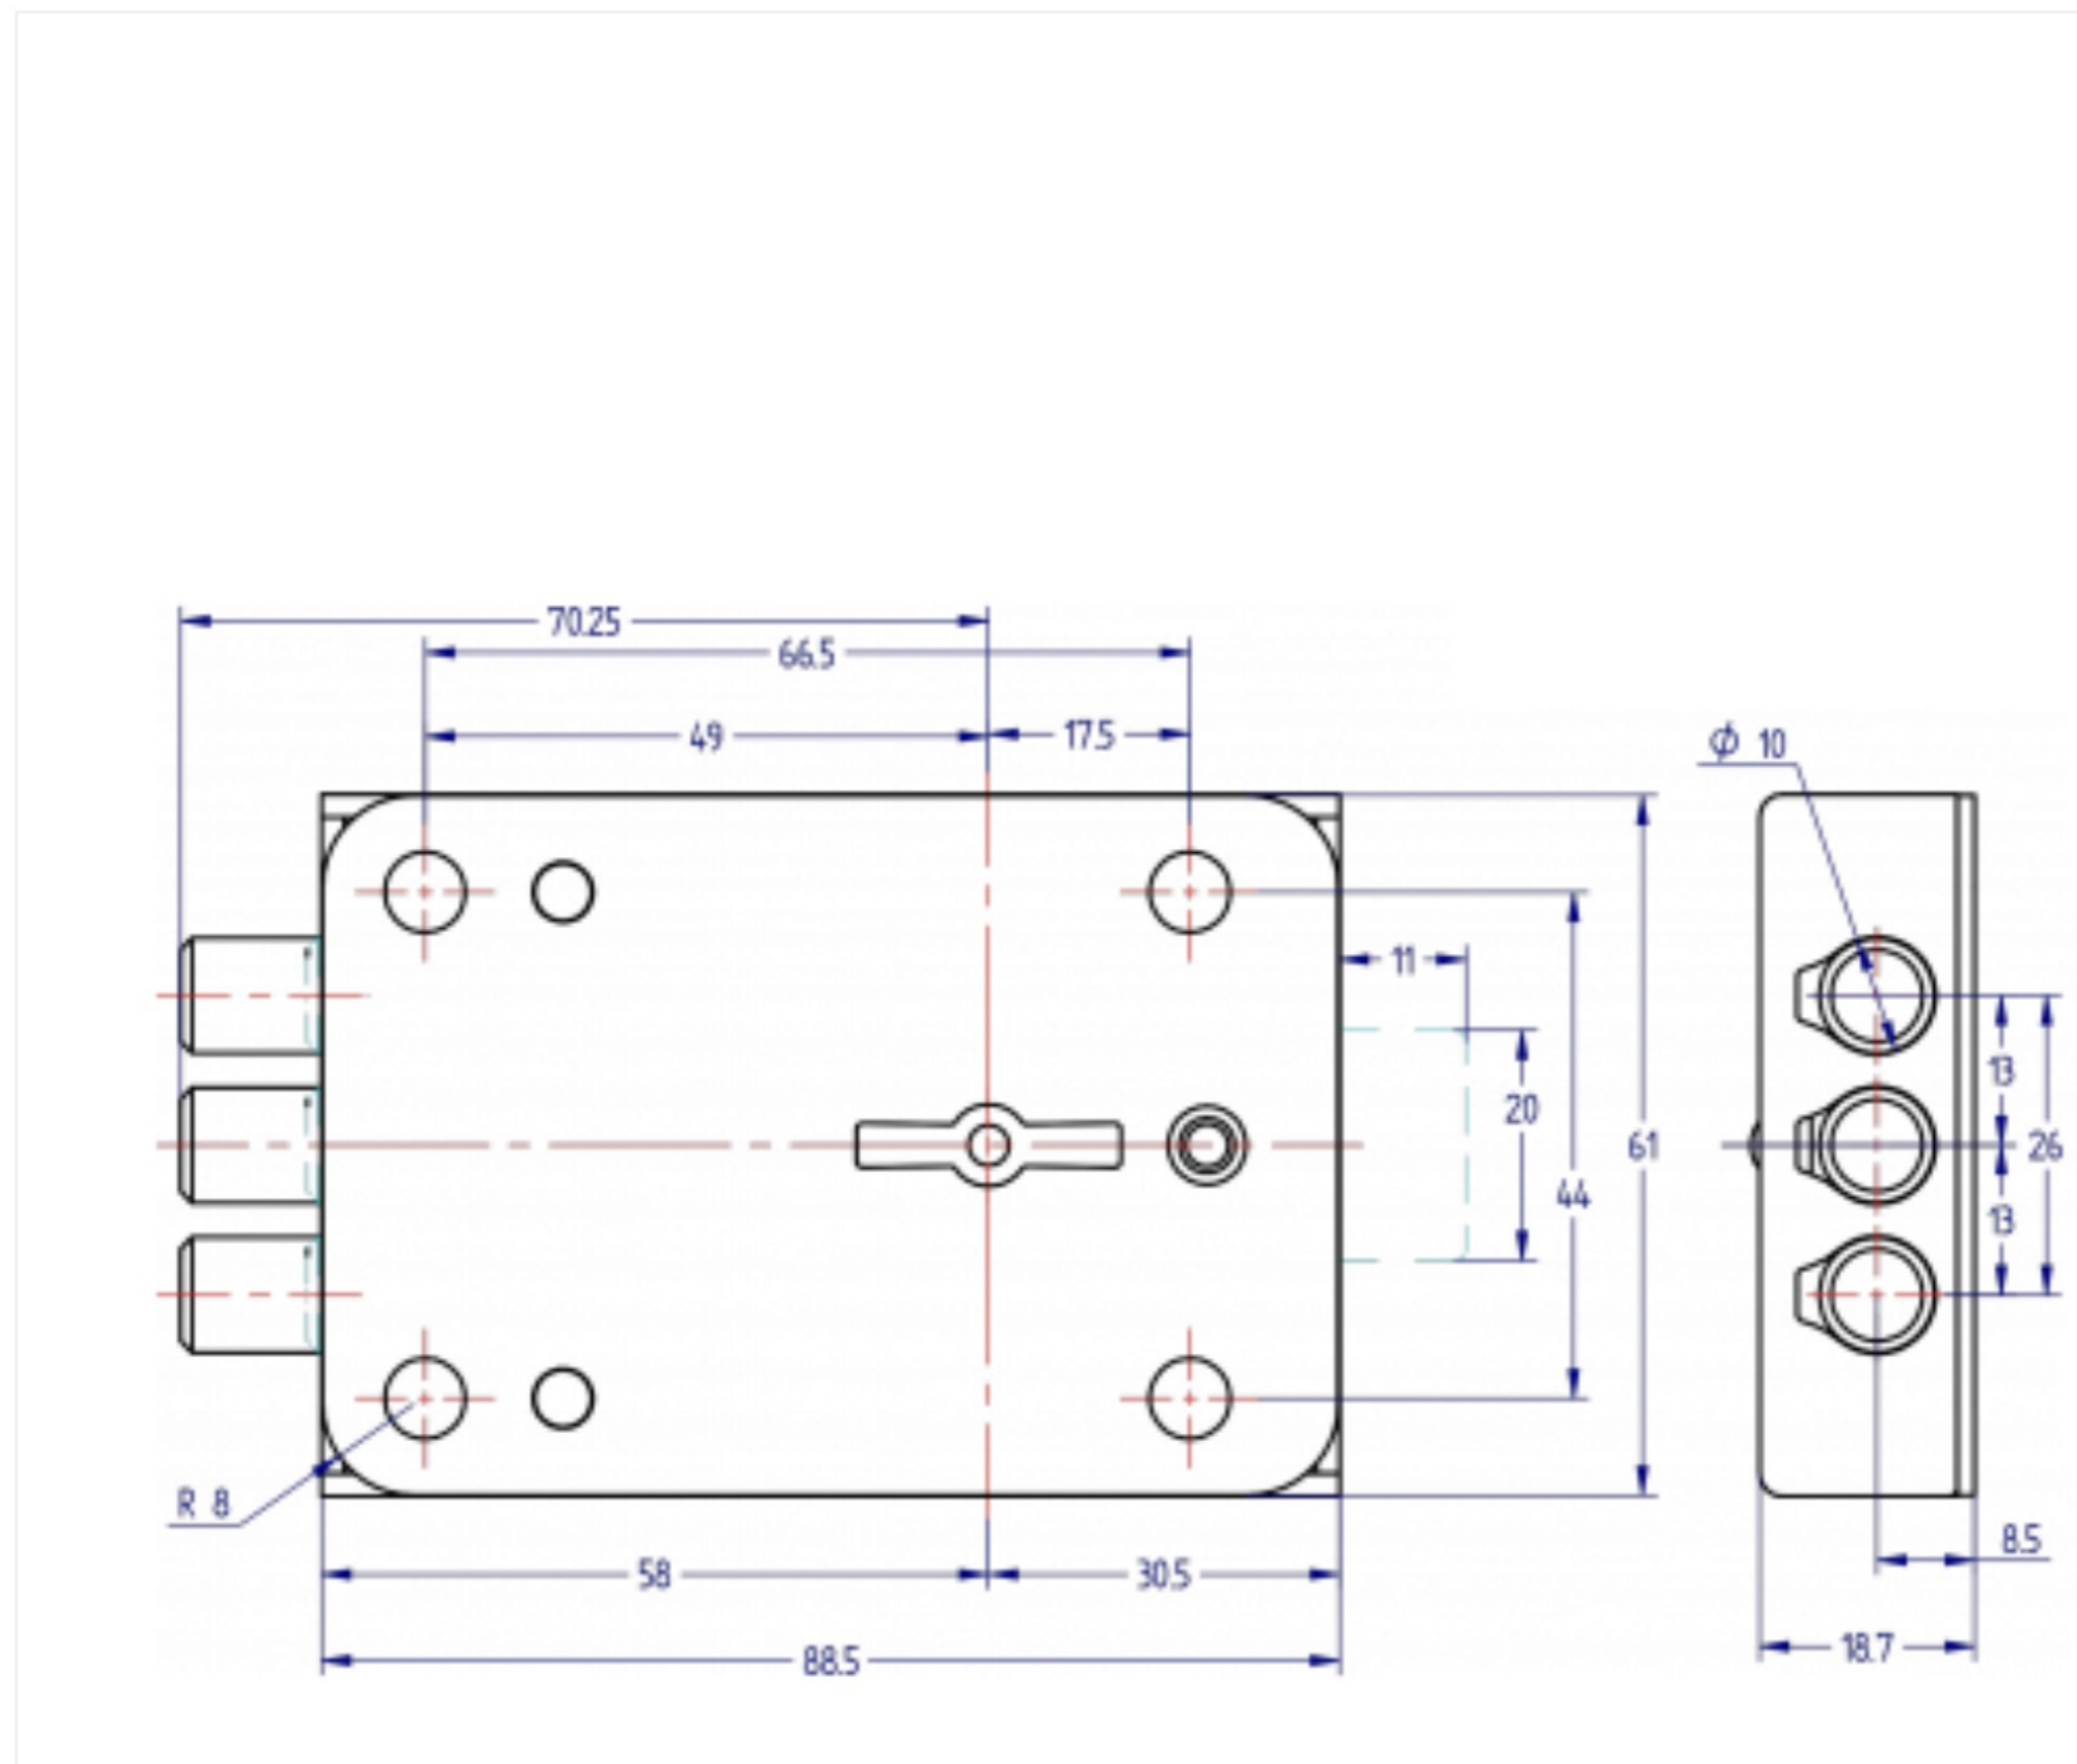

## Cerradura de Alta Seguridad 231

Cerradura con 11 mm de recorrido de 3 bulones de bloqueo de acero. 

- AGA suministra como estándar la cerradura con 2 llaves AGA-15G.
- Diferentes longitudes de eje de llave suministradas bajo pedido.
- La cerradura puede ser suministrada con la guía boca llave (2900) remachada en la cubierta.

### Opciones:

- Salida de llave en posición de cerradura abierta.
- Igualamientos.
- Amaestramientos.

TIPO DE CERRADURA	GORJA
SISTEMA DE CERRADURA	BLOQUEO
Nº DE COMBINACIONES	190.000
POSIBILIDAD DE AMAESTRAMIENTO	SI
Nº DE COMBINACIONES AMAESTRADAS	Consultar
ACABADO	ZINCADO
PESO (grs.)	380