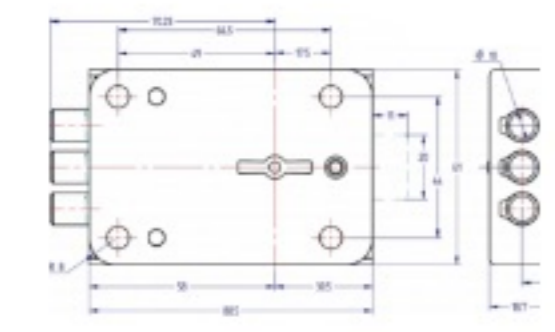

## Cerradura de Alta Seguridad 231

Cerradura con 11 mm de recorrido de 3 bulones de bloqueo de acero. 

- AGA suministra como estándar la cerradura con 2 llaves AGA-15G.
- Diferentes longitudes de eje de llave suministradas bajo pedido.
- La cerradura puede ser suministrada con la guía boca llave (2900) remachada en la cubierta.