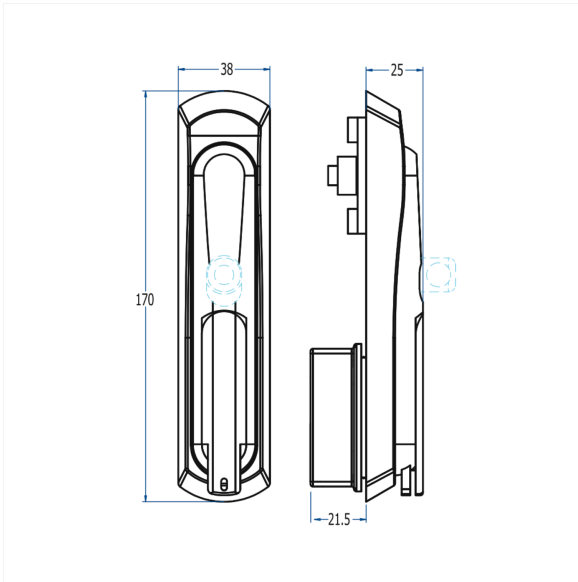

Maneta 60400PJC

SERIE 6040

Nuestra maneta versátil permite elegir entre diferentes tipos de cerraduras, adaptándose a diversas necesidades de seguridad y estilo. Perfecta para personalizar el cierre de puertas, combina funcionalidad y estética.

FIGURA	Ranura
ACABADO	Cromado
PESO (grs)	40

Categorías: [Manetas 6040](#), [Serie 6040](#), [Sistemas de cierre](#), [Sistemas de cierre](#)