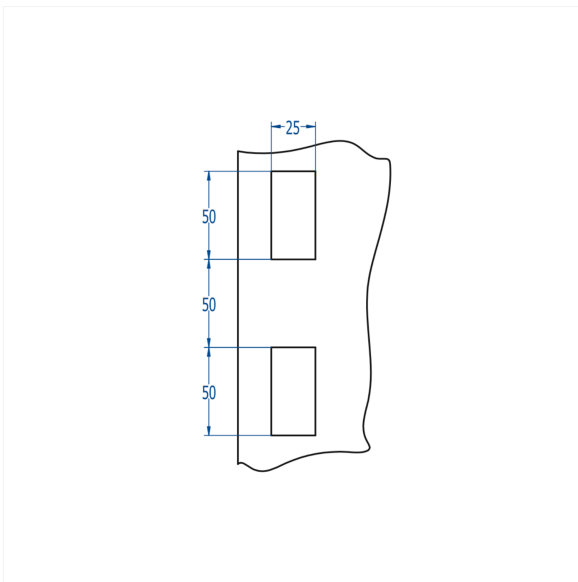

Maneta 60400PJC

SERIE 6040

Nuestra maneta versátil permite elegir entre diferentes tipos de cerraduras, adaptándose a diversas necesidades de seguridad y estilo. Perfecta para personalizar el cierre de puertas, combina funcionalidad y estética.

FIGURA	Ranura
ACABADO	Cromado
PESO (grs)	40

Categorías: [Manetas 6040](#), [Serie 6040](#), [Sistemas de cierre](#), [Sistemas de cierre](#)