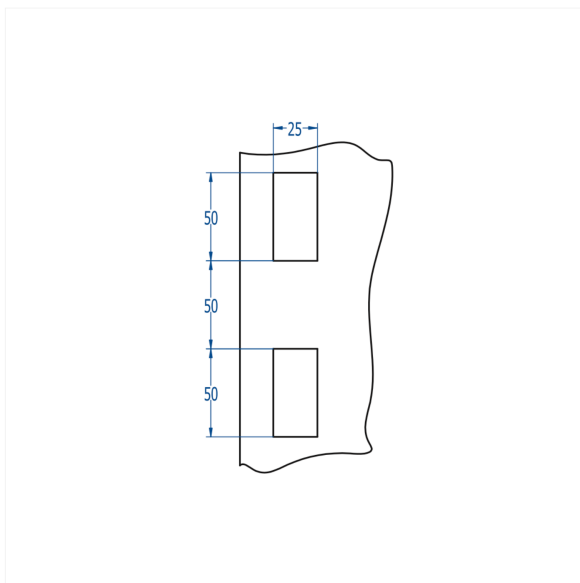

Maneta 6040TJC

SERIE 6040

Nuestra maneta versátil permite elegir entre diferentes tipos de cerraduras, adaptándose a diversas necesidades de seguridad y estilo. Perfecta para personalizar el cierre de puertas, combina funcionalidad y estética.

FIGURA	Ranura
ACABADO	Cromado
PESO (grs)	40

Categorías: [Manetas 6040](#), [Serie 6040](#), [Sistemas de cierre](#), [Sistemas de cierre](#)