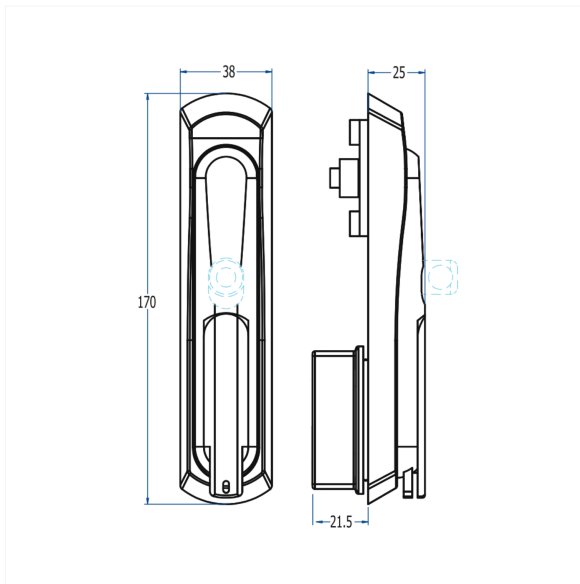

Maneta 6040TJC

SERIE 6040

Nuestra maneta versátil permite elegir entre diferentes tipos de cerraduras, adaptándose a diversas necesidades de seguridad y estilo. Perfecta para personalizar el cierre de puertas, combina funcionalidad y estética.

FIGURA	Ranura
ACABADO	Cromado
PESO (grs)	40

Categorías: [Manetas 6040](#), [Serie 6040](#), [Sistemas de cierre](#), [Sistemas de cierre](#)