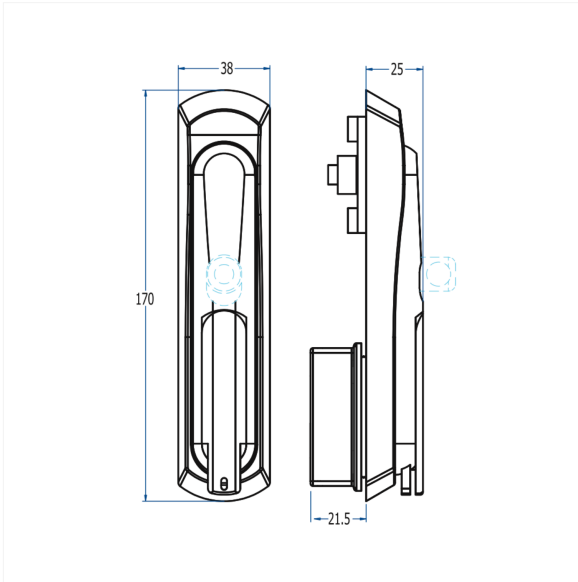

Maneta 60420TJC

SERIE 6040

Nuestra maneta versátil permite elegir entre diferentes tipos de cerraduras, adaptándose a diversas necesidades de seguridad y estilo. Perfecta para personalizar el cierre de puertas, combina funcionalidad y estética.

FIGURA	Cuadrado de 8mm
PESO (grs)	35
LLAVE	3018T

Categorías: [Manetas 6042](#), [Serie 6040](#), [Sistemas de cierre](#), [Sistemas de cierre](#)