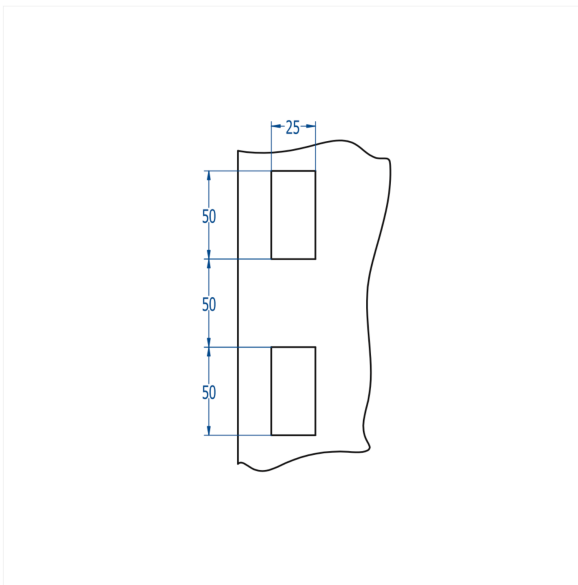

Maneta 60420TJC

SERIE 6040

Nuestra maneta versátil permite elegir entre diferentes tipos de cerraduras, adaptándose a diversas necesidades de seguridad y estilo. Perfecta para personalizar el cierre de puertas, combina funcionalidad y estética.

FIGURA	Cuadrado de 8mm
PESO (grs)	35
LLAVE	3018T

Categorías: [Manetas 6042](#), [Serie 6040](#), [Sistemas de cierre](#), [Sistemas de cierre](#)